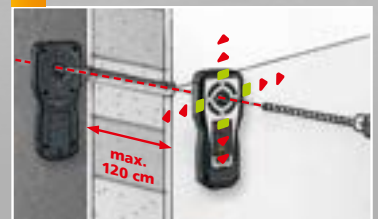

- Ausrichtung des Bohrkanals, max. 120 cm
- Sichere Bestimmung der benötigten Bohrtiefe, max. 150 cm
- Metall- / Spannungswarnung

POSITION
DETECTION

AutoSound

€439,80 *

Art.-Nr. 075.400A
EAN 4 021563 730346

1 Bohrstelle ermitteln

2 Bohrtiefe ermitteln

VIDEOINSPEKTION

AKTION VideoPocket HD

Hochauflösender, handlicher Videoskop mit Magnet-, Spiegel- und Hakenaufsatz, Micro-SD-Karte

- Großes Display
- Mit Bildvergleichsfunktion