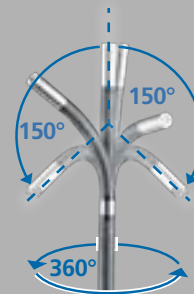

AKTION VideoInspector 3DX

Professionelles Videoskop mit InspectorCamera 3DX, magnetischer Halterung, Micro-SD-Karte

- Kamerakopf und -sonde sind wasserdicht sowie resistent gegen Benzin und Diesel