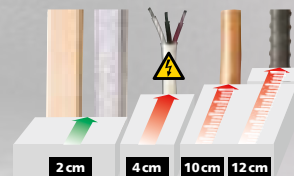

SICHER BOHREN!

Mehrfarb-Signalisierung
Permanente Spannungswarnung

€ 106,60 *

€89,00 **

Art.-Nr. 080.967A
EAN 4 021563 719433

TOPSELLER CenterScanner Compact

Bohrführungsgerät mit Sender, Empfänger, Klebekit, Gleitpads