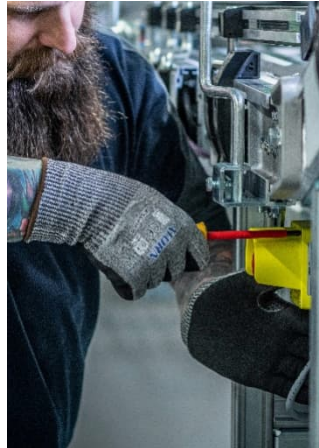

Bild 02

HAHN+KOLB WERKZEUGE GMBH
SCHLIEFFENSTRASSE 40
71636 LUDWIGSBURG
CLAUDIA GÖTZ
TELEFON +49 (0) 7141 498-5156
TELEFAX +49 (0) 7141 498-5194
INTERNET www.hahn-kolb.de
E-MAIL presse@hahn-kolb.de

KONTAKT FÜR DIE REDAKTION

SYMPRA GMBH (GPRA)
STAFFLENBERGSTRASSE 32
70184 STUTTGART
CHRISTOPH MILLER
LISA CURDES
TELEFON +49 (0) 711-94767-0
TELEFAX +49 (0) 711-94767-87
INTERNET www.sympra.de
E-MAIL hk@sympra.de

Das HAHN+KOLB Team PSA bietet eine fundierte Beratung und ein umfassendes PSA-Sortiment – über alle Branchen hinweg und passend zu den individuellen Schutzanforderungen des jeweiligen Arbeitsplatzes.

Praktische Online-Tools von HAHN+KOLB helfen unter anderem bei der raschen Auswahl der passenden Schutzhandschuhe, z. B. für Arbeiten mit extrem hohen Schnittschutzanforderungen.