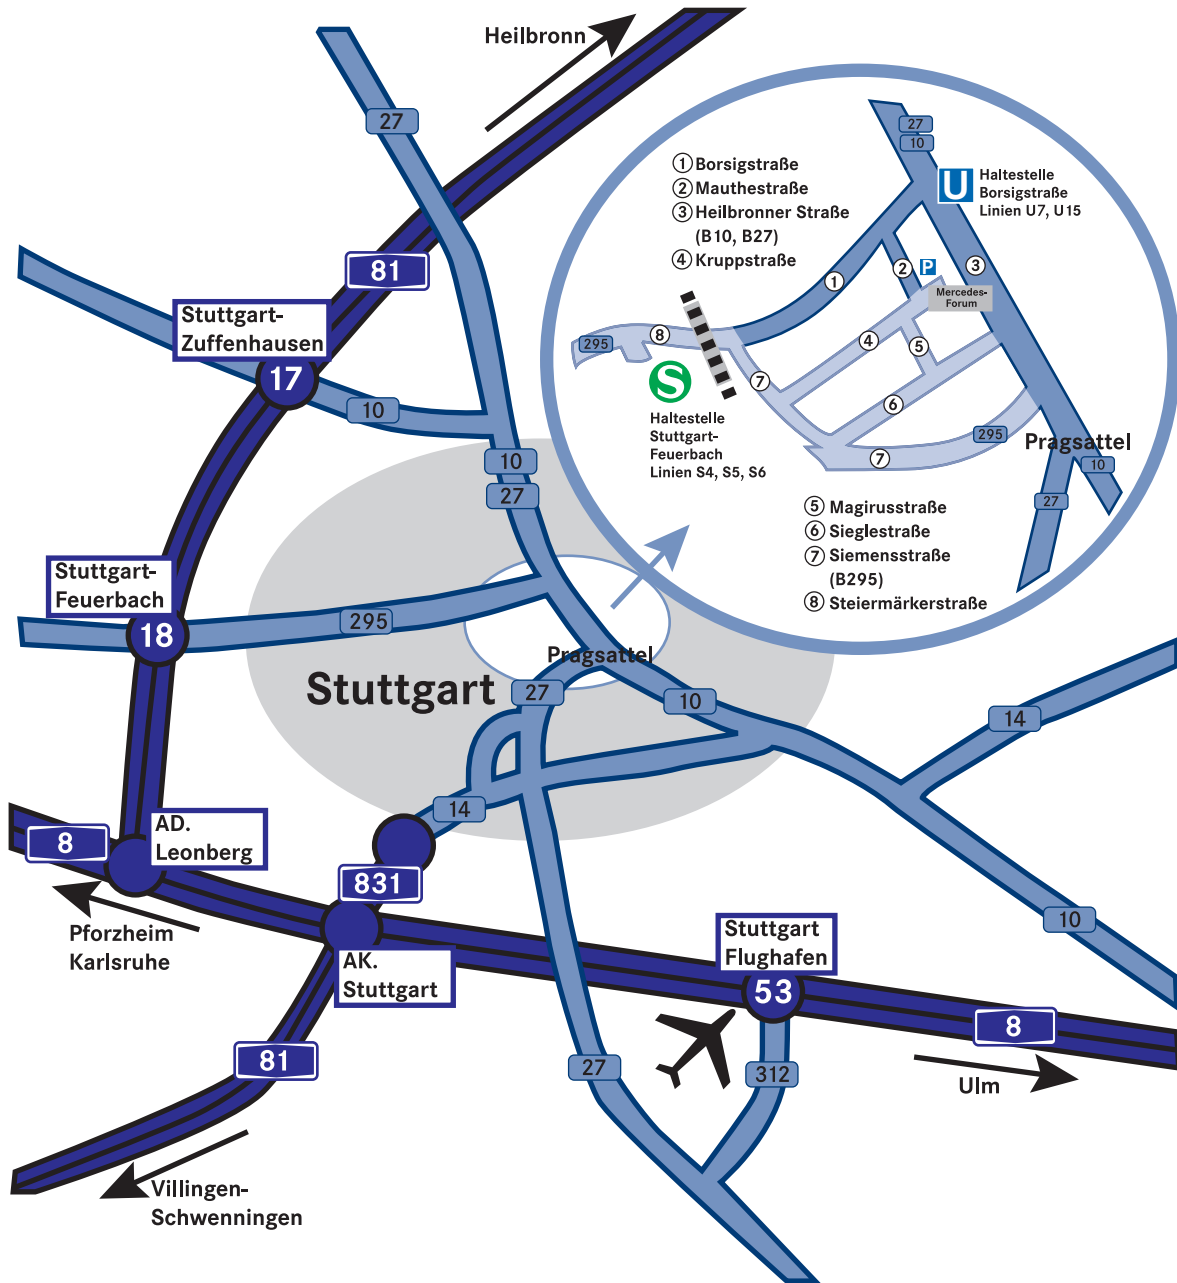

Ihr Weg zu uns:

Mit dem Auto:

Mit öffentlichen Verkehrsmitteln:

Ab Stuttgart-Hauptbahnhof fahren Sie mit der U 7 in Richtung Freiberg bis zur Haltestelle Borsigstraße. Auf der linken Seite überqueren Sie die Straße in Richtung Borsigstraße zum Hauptgebäude. Vom Flughafen Stuttgart erreichen Sie uns mit der Linie S 1 oder S 2 in Richtung Hauptbahnhof. Von dort fahren Sie mit der U 7 in Richtung Freiberg bis zur Haltestelle Borsigstraße.